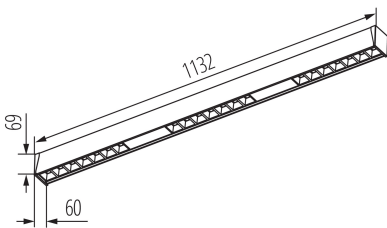

LED-Langfeldleuchte

5905339394941

ALLGEMEINE DATEN:

Farbe: brązowe drewno

Anzahl der Module (LED-LEUCHTMITTEL): 3

TECHNISCHE DATEN:

Maximale Leistung [W]: 35

Gehäusematerial: Aluminiumlegierung

Schirmart: raster sekcje

LOGISTIKDATEN:

Maßeinheit: Stück

Verpackungsart: 1

Stückzahl in Zwischenverpackung: 1

Stückzahl in Großverpackung: 1

Netto-Einzelgewicht [g]: 2050

ZUBEHÖR

32541

ALIN CORD 1F-B

Stromversorgungsanschluss für Leuchten und ALIN-Leitungen, 1-phasig, schwarz, 150cm

32535

ALIN CORD SQ 1F-B

07871

ROPE-NT 150 SINGLE

ROPE-NT 150 SINGLE steel rope (single) for suspending fittings, 2 pcs. in a set