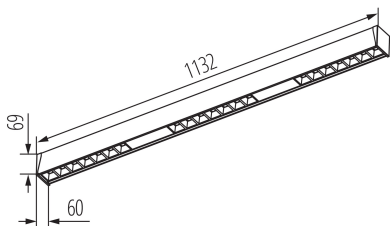

LED-Langfeldleuchte

5905339394965

AR-M-S5D-BRW-NT

ALLGEMEINE DATEN:

Farbe: brązowe drewno

Einbauort: Deckenmontage

Anwendungsbereich: innerhalb

Min.Installationsabstand zum beleuchteten Objekt: 0,5m

Möglichkeit des Betriebes mit einem Dimmer: nein

Abstrahlrichtung: unten

Länge [mm]: 1140

Breite [mm]: 60

Höhe (mm): 69

Integrierte LED-Lichtquelle: ja

Anzahl der Module (LED-LEUCHTMITTEL): 3

TECHNISCHE DATEN:

Schirmart: raster sekcje

Anschlussart: Selbstklemmender Würfel

Querschnittbereich der verwendeten Leitungen [mm²]: 1,5÷2,5

IP-Klasse (Schutzart): 20

LOGISTIKDATEN:

Maßeinheit: Stück

Verpackungsart: 1

Stückzahl in Zwischenverpackung: 1