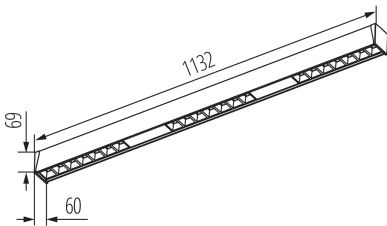

39497 AR-MM-WW-S5D-BRW-NT

LED-Langfeldleuchte

5905339394972

AR-M-S5D-BRW-NT

ALLGEMEINE DATEN:

Farbe: brązowe drewno

Anzahl der Module (LED-LEUCHTMITTEL): 3

TECHNISCHE DATEN:

Maximale Leistung [W]: 35

Gehäusematerial: Aluminiumlegierung

Lichtstrom [lm]: 5280

Lichtstrom der Leuchte Φ use [lm]: 1761

Lichtstrom der Leuchte Φ use [lm]: in Kugel (360°)

Farbtemperatur: warmweiß

Ähnliche Farbtemperatur [K]: 3000

Abstrahlwinkel [°]: X60/Y60

Lichtausbeute (lm/W): 151

Schirmart: raster sekcje

LOGISTIKDATEN:

Maßeinheit: Stück

Verpackungsart: 1

Stückzahl in Zwischenverpackung: 1

Stückzahl in Großverpackung: 1

Netto-Einzelgewicht [g]: 2050

LED-Langfeldleuchte

ZUBEHÖR

32541

ALIN CORD 1F-B

Stromversorgungsanschluss für Leuchten und ALIN-Leitungen, 1-phasig, schwarz, 150cm

32535

ALIN CORD SQ 1F-B