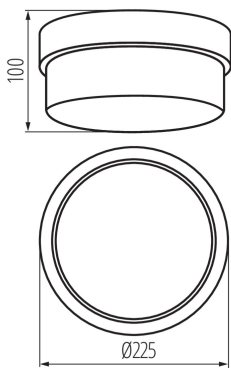

DECKENLEUCHE FÜR AUSTAUSCHBARE LEUCHTMITTEL

5905339042606

Die Deckenleuchte Kanlux TUNA ist eine Lösung für Treppenhäuser, Keller, Dachböden und andere derartige Räume. Aufgrund der entsprechenden Schutzart gegen Staub und Feuchtigkeit kann die Leuchte sowohl innerhalb als auch außerhalb von Gebäuden eingesetzt werden.

ALLGEMEINE DATEN:

Farbe: weiß

Einbauort: Wandmontage, Deckenmontage

Anwendungsbereich: innen und außen

Min.Installationsabstand zum beleuchteten Objekt: 0,5m

Höhe (mm): 100

Durchmesser [mm]: 225

TECHNISCHE DATEN:

Nennspannung [V]: 220-240 AC

Nennfrequenz [Hz]: 50

Maximale Leistung [W]: max 100

Schutzklasse gegen elektrischen Schlag: II

Abdeckungsmaterial: Glas

Leuchtmittel: GLS/CFL/LED

Leuchtmittel im Set enthalten: nein

Sockel: E27

Gehäusematerial: Kunststoff

Anschlussart: Anschlusswürfel

Querschnittbereich der verwendeten Leitungen [mm²]:
1-1,5

IP-Klasse (Schutzart): 44

LOGISTIKDATEN:

Verpackungsart: 5

Stückzahl in Zwischenverpackung: 1

Stückzahl in Großverpackung: 5

Netto-Einzelgewicht [g]: 1150

Grammatur [g]: 1375

Länge der Einzelverpackung [cm]: 22,5

Breite der Einzelverpackung [cm]: 11

Höhe der Einzelverpackung [cm]: 23

Kartongewicht [kg]: 6.875

Kartonbreite [cm]: 24

Kartondhöhe [cm]: 47

Kartondlänge [cm]: 45

Kartondvolumen [m³]: 0.05076