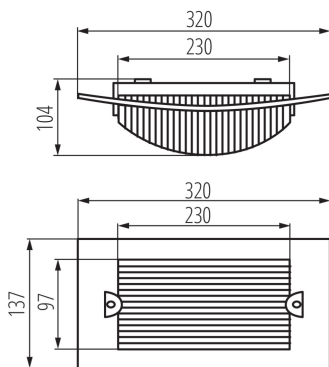

DECKENLEUCHE FÜR AUSTAUSCHBARE LEUCHTMITTEL

5905339070258

Kanlux TURK ist sehr widerstandsfähig gegen UV-Strahlung und eignet sich daher perfekt für die Verwendung im Freien, z. B. an einer Gebäudefassade, auf einer Terrasse oder einem Balkon.

ALLGEMEINE DATEN:

Farbe: weiß

Einbauort: Wandmontage, Deckenmontage

Anwendungsbereich: innen und außen

Min.Installationsabstand zum beleuchteten Objekt: 0,5m

Länge [mm]: 320

Breite [mm]: 104

Höhe (mm): 137

TECHNISCHE DATEN:

Nennspannung [V]: 220-240 AC

Nennfrequenz [Hz]: 50

Maximale Leistung [W]: max 60

Schutzklasse gegen elektrischen Schlag: II

Abdeckungsmaterial: PC

Leuchtmittel: GLS/CFL/LED

Leuchtmittel im Set enthalten: nein

Sockel: E27

Gehäusematerial: PC

Anschlussart: Anschlusswürfel

Querschnittsbereich der verwendeten Leitungen [mm²]:

1-2,5

IP-Klasse (Schutzart): 54

LOGISTIKDATEN:

Verpackungsart: 20

Stückzahl in Großverpackung: 20

Netto-Einzelgewicht [g]: 350

Grammatur [g]: 525

Länge der Einzelverpackung [cm]: 15

Breite der Einzelverpackung [cm]: 11

Höhe der Einzelverpackung [cm]: 32.5

Kartongewicht [kg]: 10.5

Kartonbreite [cm]: 57.5

Kartonhöhe [cm]: 34

Kartonlänge [cm]: 60

Kartonvolumen [m³]: 0.1173