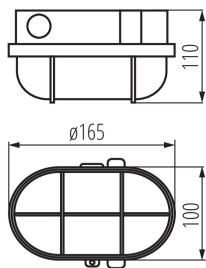

Kellerleuchte

5905339705228

Kanlux MILO ist eine klassische Leuchte, die üblicherweise in Technikräumen, Garagen, Kellern, Treppenhäusern, Fluren usw. eingesetzt wird. Diese Leuchte verfügt über ein Metallschutzgitter, das den Schirm der Leuchte zusätzlich vor mechanischen Beschädigungen schützt.

ALLGEMEINE DATEN:

Farbe: grau

Einbauort: Wandmontage, Deckenmontage

Anwendungsbereich: innen und außen

Min.Installationsabstand zum beleuchteten Objekt: 0,5m

Länge [mm]: 165

Breite [mm]: 100

Höhe [mm]: 110

TECHNISCHE DATEN:

Nennspannung [V]: 220-240 AC

Nennfrequenz [Hz]: 50

Maximale Leistung [W]: max 60

Schutzklasse gegen elektrischen Schlag: II

Abdeckungsmaterial: Glas

Leuchtmittel: GLS/CFL/LED

Sockel: E27

Gehäusematerial: Kunststoff

Anschlussart: Anschlusswürfel

Querschnittbereich der verwendeten Leitungen [mm²]:
1-1,5

IK-Klasse (Stoßfestigkeit): 06

IP-Klasse (Schutzart): 54

LOGISTIKDATEN:

Verpackungsart: 12

Stückzahl in Großverpackung: 12

Netto-Einzelgewicht [g]: 420

Grammatur [g]: 450

Länge der Einzelverpackung [cm]: 18

Breite der Einzelverpackung [cm]: 13

Höhe der Einzelverpackung [cm]: 12

Kartongewicht [kg]: 5.4

Kartonbreite [cm]: 18

Kartonhöhe [cm]: 35

Kartონlänge [cm]: 48

Kartonvolumen [m³]: 0.03024