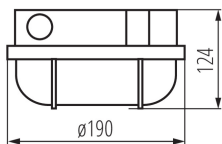

Kellerleuchte

5905339705242

Kanlux HERMI ist eine Leuchte mit hoher Schutzart IP54, was einen hohen Schutz gegen Staub und Spritzwasser gewährleistet. Diese Leuchte verfügt zusätzlich über ein Metallgitter, das den Schirm der Leuchte zusätzlich vor mechanischer Beschädigung schützt.

ALLGEMEINE DATEN:

Farbe: weiß

Einbauort: Wandmontage, Deckenmontage

Anwendungsbereich: innen und außen

Min.Installationsabstand zum beleuchteten Objekt: 0,5m

Länge [mm]: 190

Breite [mm]: 110

Höhe (mm): 124

TECHNISCHE DATEN:

Nennspannung [V]: 220-240 AC

Nennfrequenz [Hz]: 50

Maximale Leistung [W]: max 100

Schutzklasse gegen elektrischen Schlag: II

Abdeckungsmaterial: Glas

Leuchtmittel: GLS/CFL/LED

Leuchtmittel im Set enthalten: nein

Socket: E27

Umgebungstemperaturbereich [°C]: -20÷25

Gehäusematerial: Bakelit

Anschlussart: Anschlusswürfel

Querschnittbereich der verwendeten Leitungen [mm²]:
1-1,5

IP-Klasse (Schutzart): 54

LOGISTIKDATEN:

Verpackungsart: 12

Stückzahl in Großverpackung: 12

Netto-Einzelgewicht [g]: 720

Grammatur [g]: 750

Länge der Einzelverpackung [cm]: 19

Breite der Einzelverpackung [cm]: 13,5

Höhe der Einzelverpackung [cm]: 13

Kartongewicht [kg]: 9

Kartonbreite [cm]: 20

Kartonhöhe [cm]: 38

Kartonlänge [cm]: 50

Kartonvolumen [m³]: 0.038