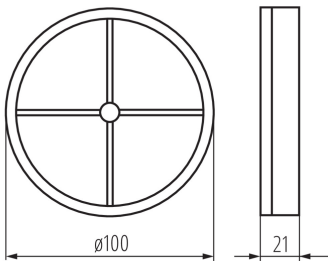

Kanallüfter

8594056490349

Die automatischen Luftklappen der Kanlux WIR ZL-Serie sind in zwei Größen erhältlich: 100 und 120mm. Material aus Kunststoff, in der Farbe: weiß.

ALLGEMEINE DATEN:

Farbe: weiß

Anwendungsbereich: innerhalb

Breite [mm]: 21

Durchmesser [mm]: 100

TECHNISCHE DATEN:

Lager Typ: nicht zutreffend

LOGISTIKDATEN:

Verpackungsart: 200

Stückzahl in Großverpackung: 200

Netto-Einzelgewicht [g]: 25

Grammatur [g]: 30

Länge der Einzelverpackung [cm]: 10

Breite der Einzelverpackung [cm]: 10

Höhe der Einzelverpackung [cm]: 2

Kartongewicht [kg]: 6

Kartonbreite [cm]: 36.5

Kartonhöhe [cm]: 34.5

Kartonlänge [cm]: 39