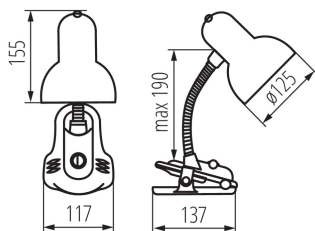

Kanlux SUZI ist eine einfache Schreibtischlampe. Sie ist in mehreren einheitlichen Farbversionen erhältlich. Kanlux SUZI hat einen verstellbaren Arm und einen Clip, mit dem Sie die Lampe an der Schreibtischkante oder im Regal befestigen können.

ALLGEMEINE DATEN:

Farbe: silber

Einbauort: Auf Untergrund

Anwendungsbereich: innerhalb

Min.Installationsabstand zum beleuchteten Objekt: 0,2m

Einschalter: ja

Länge [mm]: 117

Breite [mm]: 137

Höhe MAX (mm): 190

Kabellänge [m]: 1.5

TECHNISCHE DATEN:

Nennspannung [V]: 220-240 AC

Nennfrequenz [Hz]: 50

Maximale Leistung [W]: max 10W LED

Schutzklasse gegen elektrischen Schlag: II

Abdeckungsmaterial: Stahl

Leuchtmittel im Set enthalten: nein

Socket: E27

Gehäusematerial: Kunststoff

Anschlussart: Kabel mit Stecker

Leuchte verstellbar in horizontaler Ebene [°]: 360

Leuchte verstellbar in vertikaler Ebene [°]: 360

IP-Klasse (Schutzart): 20

LOGISTIKDATEN:

Maßeinheit: Stück

Verpackungsart: 20

Stückzahl in Zwischenverpackung: 1

Stückzahl in Großverpackung: 20

Netto-Einzelgewicht [g]: 520

Grammatur [g]: 710

Brutto-Einzelgewicht [g]: 604

Länge der Einzelverpackung [cm]: 18

Breite der Einzelverpackung [cm]: 13

Höhe der Einzelverpackung [cm]: 24

Kartongewicht [kg]: 14.2

Kartonbreite [cm]: 39