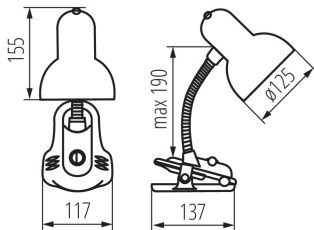

Kanlux SUZI ist eine einfache Schreibtischlampe. Sie ist in mehreren einheitlichen Farbversionen erhältlich. Kanlux SUZI hat einen verstellbaren Arm und einen Clip, mit dem Sie die Lampe an der Schreibtischkante oder im Regal befestigen können.

ALLGEMEINE DATEN:

Farbe: schwarz

Einbauort: Auf Untergrund

Anwendungsbereich: innerhalb

Min.Installationsabstand zum beleuchteten Objekt: 0,2m

Einschalter: ja

Länge [mm]: 117

Breite [mm]: 137

Höhe MAX (mm): 190

Kabellänge [m]: 1.5

TECHNISCHE DATEN:

Nennspannung [V]: 220-240 AC

Nennfrequenz [Hz]: 50

Maximale Leistung [W]: max 10W LED

Schutzklasse gegen elektrischen Schlag: II

Abdeckungsmaterial: Stahl

Leuchtmittel im Set enthalten: nein

Socket: E27

Gehäusematerial: Kunststoff

Anschlussart: Kabel mit Stecker

Leuchte verstellbar in horizontaler Ebene [°]: 360

Leuchte verstellbar in vertikaler Ebene [°]: 360

IP-Klasse (Schutzart): 20

LOGISTIKDATEN:

Maßeinheit: Stück

Verpackungsart: 20

Stückzahl in Zwischenverpackung: 1

Stückzahl in Großverpackung: 20

Netto-Einzelgewicht [g]: 520

Grammatur [g]: 710

Brutto-Einzelgewicht [g]: 608

Länge der Einzelverpackung [cm]: 18

Breite der Einzelverpackung [cm]: 13

Höhe der Einzelverpackung [cm]: 24

Kartongewicht [kg]: 14.2

Kartonbreite [cm]: 39