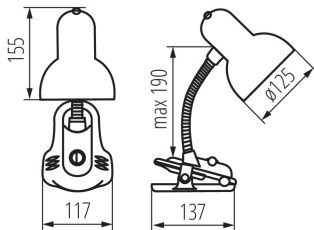

Kanlux SUZI ist eine einfache Schreibtischlampe. Sie ist in mehreren einheitlichen Farbversionen erhältlich. Kanlux SUZI hat einen verstellbaren Arm und einen Clip, mit dem Sie die Lampe an der Schreibtischkante oder im Regal befestigen können.

ALLGEMEINE DATEN:

Farbe: blau

Einbauort: Auf Untergrund

Anwendungsbereich: innerhalb

Min.Installationsabstand zum beleuchteten Objekt: 0,2m

Einschalter: ja

Länge [mm]: 117

Breite [mm]: 137

Höhe MAX (mm): 190

Kabellänge [m]: 1.5

TECHNISCHE DATEN:

Nennspannung [V]: 220-240 AC

Nennfrequenz [Hz]: 50

Maximale Leistung [W]: max 10W LED

Schutzklasse gegen elektrischen Schlag: II

Abdeckungsmaterial: Stahl

Leuchtmittel im Set enthalten: nein

Socket: E27

Gehäusematerial: Kunststoff

Anschlussart: Kabel mit Stecker

Leuchte verstellbar in horizontaler Ebene [°]: 360

Leuchte verstellbar in vertikaler Ebene [°]: 360

IP-Klasse (Schutzart): 20

LOGISTIKDATEN:

Maßeinheit: Stück

Verpackungsart: 20

Stückzahl in Zwischenverpackung: 1

Stückzahl in Großverpackung: 20

Netto-Einzelgewicht [g]: 520

Grammatur [g]: 710

Brutto-Einzelgewicht [g]: 598

Länge der Einzelverpackung [cm]: 18

Breite der Einzelverpackung [cm]: 13

Höhe der Einzelverpackung [cm]: 24

Kartongewicht [kg]: 14.2

Kartonbreite [cm]: 39