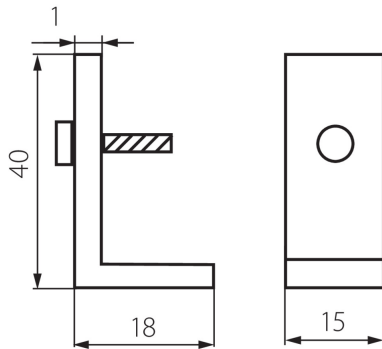

72333 CLP-REGIS/PT

Zubehör für Rasterleuchten

5905339723338

LOGISTIKDATEN:

Maßeinheit: Komplett

Verpackungsart: 4

Stückzahl in Zwischenverpackung: 4

Stückzahl in Großverpackung: 400

Netto-Einzelgewicht [g]: 75

Grammatur [g]: 78

Kartongewicht [kg]: 31.2

Kartonbreite [cm]: 18.5

Kartonhöhe [cm]: 25.5

Kartonlänge [cm]: 51

Kartonvolumen [m³]: 0.024059