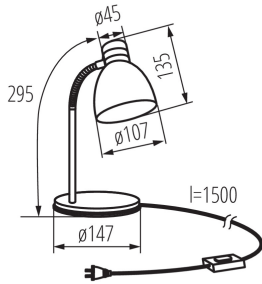

ALLGEMEINE DATEN:

Farbe: schwarz
Einbauort: Auf Untergrund
Anwendungsbereich: innerhalb
Min.Installationsabstand zum beleuchteten Objekt: 0,2m
Einschalter: ja
Länge [mm]: 147
Breite [mm]: 147
Höhe MAX (mm): 295
Kabellänge [m]: 1.5

TECHNISCHE DATEN:

Nennspannung [V]: 220-240 AC
Nennfrequenz [Hz]: 50
Maximale Leistung [W]: max 10W LED
Schutzklasse gegen elektrischen Schlag: II
Abdeckungsmaterial: Stahl
Leuchtmittel im Set enthalten: nein
Socket: E14
Gehäusematerial: Stahl
Anschlussart: Kabel mit Stecker
Leuchte verstellbar in horizontaler Ebene [°]: 360
Leuchte verstellbar in vertikaler Ebene [°]: 360
IP-Klasse (Schutzart): 20

LOGISTIKDATEN:

Maßeinheit: Stück
Verpackungsart: 12
Stückzahl in Großverpackung: 12
Netto-Einzelgewicht [g]: 950
Grammatur [g]: 1141.67
Brutto-Einzelgewicht [g]: 910
Länge der Einzelverpackung [cm]: 15
Breite der Einzelverpackung [cm]: 15
Höhe der Einzelverpackung [cm]: 24

Schreibtischleuchte

Kartongewicht [kg]: 13.70004

Kartonbreite [cm]: 31

Kartonhöhe [cm]: 50

Kartonlänge [cm]: 47

Kartonvolumen [m³]: 0.07285