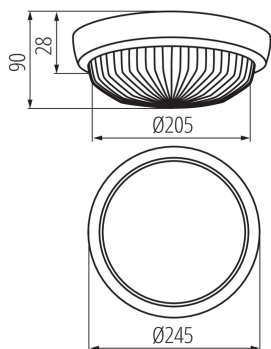

DECKENLEUCHE FÜR AUSTAUSCHBARE LEUCHTMITTEL

5905339080509

Die Deckenleuchte Kanlux SANGA ist eine wirtschaftliche Lösung für Treppenhäuser, Keller, Dachböden, Garagen, aber auch für Terrassen und Balkone.

ALLGEMEINE DATEN:

Farbe: weiß

Einbauort: Wandmontage, Deckenmontage

Anwendungsbereich: innen und außen

Min.Installationsabstand zum beleuchteten Objekt: 0,5m

Höhe (mm): 90

Durchmesser [mm]: 245

TECHNISCHE DATEN:

Nennspannung [V]: 220-240 AC

Nennfrequenz [Hz]: 50

Maximale Leistung [W]: max 100

Schutzklasse gegen elektrischen Schlag: II

Abdeckungsmaterial: Glas

Leuchtmittel: GLS/CFL/LED

Leuchtmittel im Set enthalten: nein

Sockel: E27

Gehäusematerial: Kunststoff

Anschlussart: Anschlusswürfel

Querschnittbereich der verwendeten Leitungen [mm²]:

1-1,5

IP-Klasse (Schutzart): 44

LOGISTIKDATEN:

Verpackungsart: 5

Stückzahl in Großverpackung: 5

Netto-Einzelgewicht [g]: 960

Grammatur [g]: 1162.5

Länge der Einzelverpackung [cm]: 24.5

Breite der Einzelverpackung [cm]: 18.5

Höhe der Einzelverpackung [cm]: 24.5

Kartongewicht [kg]: 5.8125

Kartonbreite [cm]: 26

Kartonhöhe [cm]: 40

Kartonlänge [cm]: 69

Kartonvolumen [m³]: 0.07176