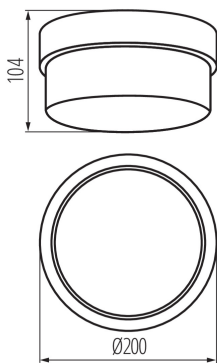

DECKENLEUCHE FÜR AUSTAUSCHBARE LEUCHTMITTEL

5905339080912

Die Deckenleuchte Kanlux TUNA ist eine Lösung für Treppenhäuser, Keller, Dachböden und andere derartige Räume. Aufgrund der entsprechenden Schutzart gegen Staub und Feuchtigkeit kann die Leuchte sowohl innerhalb als auch außerhalb von Gebäuden eingesetzt werden.

ALLGEMEINE DATEN:

Farbe: weiß

Einbauort: Wandmontage, Deckenmontage

Anwendungsbereich: innen und außen

Min.Installationsabstand zum beleuchteten Objekt: 0,5m

Höhe (mm): 104

Durchmesser [mm]: 200

TECHNISCHE DATEN:

Nennspannung [V]: 220-240 AC

Nennfrequenz [Hz]: 50

Maximale Leistung [W]: max 100

Schutzklasse gegen elektrischen Schlag: II

Abdeckungsmaterial: Glas

Leuchtmittel: GLS/CFL/LED

Leuchtmittel im Set enthalten: nein

Sockel: E27

Umgebungstemperaturbereich [°C]: -10÷35

Gehäusematerial: Kunststoff

Anschlussart: Anschlusswürfel

Querschnittbereich der verwendeten Leitungen [mm²]:

1-1,5

IP-Klasse (Schutzart): 44

LOGISTIKDATEN:

Verpackungsart: 10

Stückzahl in Zwischenverpackung: 1

Stückzahl in Großverpackung: 10

Netto-Einzelgewicht [g]: 720

Grammatur [g]: 786

Länge der Einzelverpackung [cm]: 20

Breite der Einzelverpackung [cm]: 20

Höhe der Einzelverpackung [cm]: 10

Kartongewicht [kg]: 7.86

Kartonbreite [cm]: 40

Kartondhöhe [cm]: 33

Kartondlänge [cm]: 40

Kartondvolumen [m³]: 0.0528