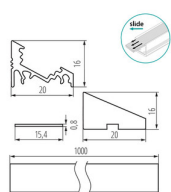

### GENERAL DATA:

**Colour:** anodised  
**Length [mm]:** 1000  
**Width [mm]:** 20  
**Height [mm]:** 16