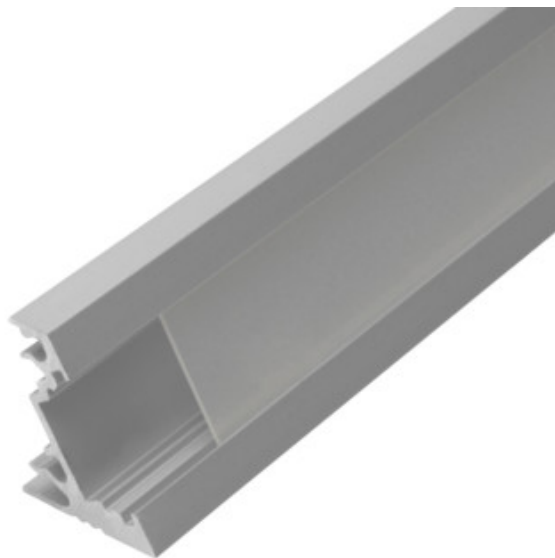

## 19752 PROFILO C SET-FR

Aluminium profile

5905339197528

### GENERAL DATA:

**Colour:** anodised  
**Length [mm]:** 1000  
**Width [mm]:** 20  
**Height [mm]:** 16

### TECHNICAL DATA:

**Material:** aluminum alloy  
**Lampshade material:** plastic