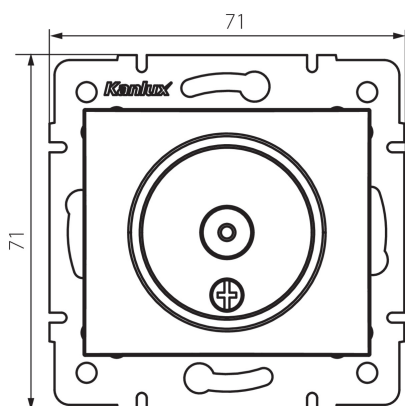

## 25038 DOMO 01-1300-050 sz

TV antenna terminal wall socket

5905339250384

### GENERAL DATA:

**Colour:** champagne  
**Place of assembly:** Recessed mount in the wall  
**Width [mm]:** 69  
**Height [mm]:** 64  
**Diameter of an installation box:** 60  
**Number of sockets:** 1

### TECHNICAL DATA:

**Material:** PC  
**Socket type:** antenna, TV-Type terminal  
**Plastic:** PC  
**IP class:** 20