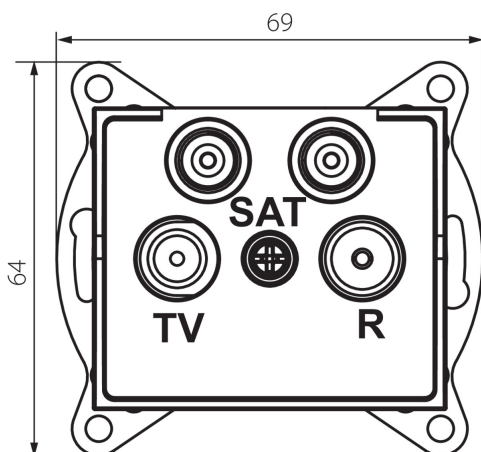

## 25105 LOGI 02-1590-002 bi

Double Satellite Socket (SAT-SAT-TV-R) End of Line

5905339251053

### GENERAL DATA:

**Colour:** white

**Place of assembly:** Recessed mount in the wall

**Width [mm]:** 69

**Height [mm]:** 64

**Diameter of an installation box:** 60

**Number of sockets:** 4

### TECHNICAL DATA:

**Socket type:** TV-2xSat terminal socket

**Plastic:** ABS