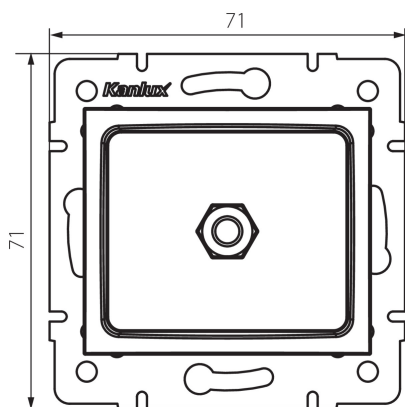

## 25116 LOGI 02-1830-002 bi

Equipotential socket

5905339251169

### GENERAL DATA:

**Colour:** white

**Place of assembly:** Recessed mount in the wall

**Width [mm]:** 71

**Height [mm]:** 71

**Diameter of an installation box:** 60

**Number of sockets:** 1