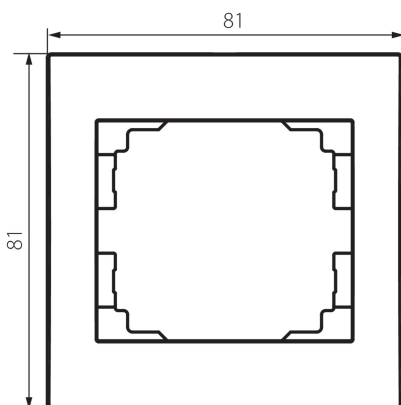

## 25117 LOGI 02-1460-002 bi

Horizontal single frame

5905339251176

### GENERAL DATA:

**Colour:** white  
**Width [mm]:** 80  
**Height [mm]:** 81