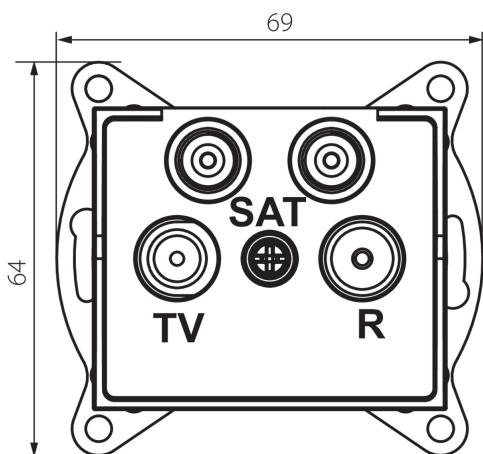

## 25164 LOGI 02-1590-003 kr

Double Satellite Socket (SAT-SAT-TV-R) End of Line

5905339251640

### GENERAL DATA:

**Colour:** Ecrú

**Place of assembly:** Recessed mount in the wall

**Width [mm]:** 69

**Height [mm]:** 64

**Diameter of an installation box:** 60

**Number of sockets:** 4

### TECHNICAL DATA:

**Socket type:** TV-2xSat terminal socket

**Plastic:** ABS