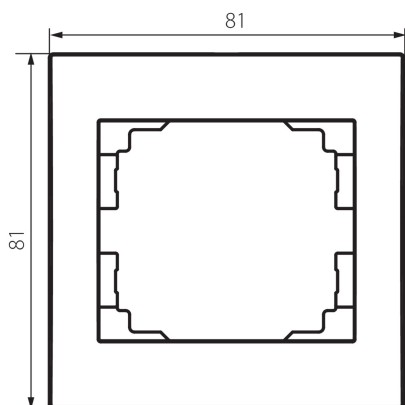

#### GENERAL DATA:

**Colour:** Ecrú  
**Width [mm]:** 80  
**Height [mm]:** 81