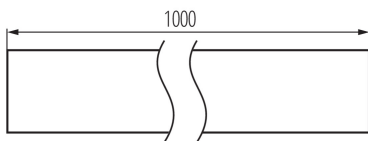

26552 PROFILO F

Aluminium profile

5905339265524