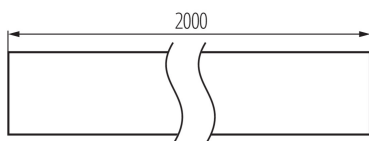

26553 PROFILO F 2m

Aluminium profile

5905339265531