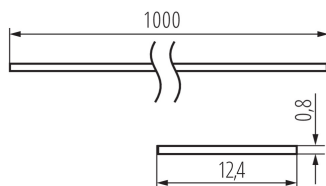

### GENERAL DATA:

**Colour:** white

**Length [mm]:** 1000

### TECHNICAL DATA:

**Material:** plastic

**Lampshade material:** plastic