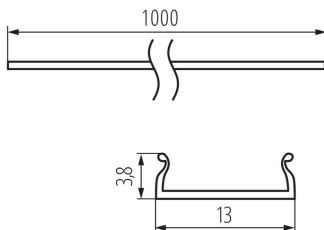

### GENERAL DATA:

**Colour:** transparent

**Length [mm]:** 1000

### TECHNICAL DATA:

**Material:** plastic

**Lampshade material:** plastic