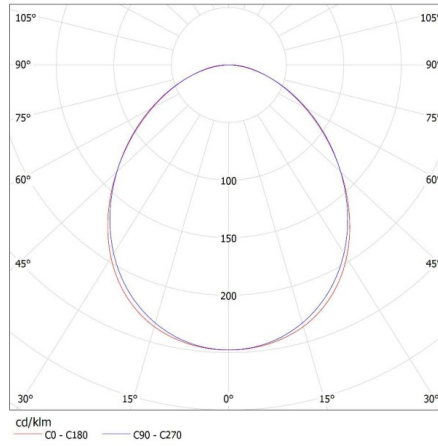

27410 ALIN 4LED 1X60-W

T8 LED tube linear fittings

KANLUX S.A. (kat 27410) ALIN 4LED 1X60-W + GLASSv2 / LDC (Polar)

Luminaire: KANLUX S.A. (kat 27410) ALIN 4LED 1X60-W + GLASSv2
Lamps: 1 x T8 LED GLASSv2 9W-WW