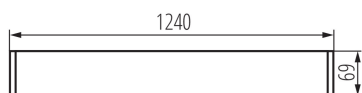

### GENERAL DATA:

**Colour:** white

**Place of assembly:** ceiling mounted

**Place of application:** Indoors

**Minimum distance from the illuminated object:** 0,5m

**Fixture lighting direction:** down

**Power supply of T8 LED fluorescent lamps:** Unilateral

**Length [mm]:** 1240

**Width [mm]:** 60

**Height [mm]:** 69

**Wersja do łączenia w linie [element początkowy] LF:**  
33793 (NT), 33788 (Z)

**Wersja do łączenia w linie [element środkowy] LM:** 33799  
(NT), 33794 (Z)