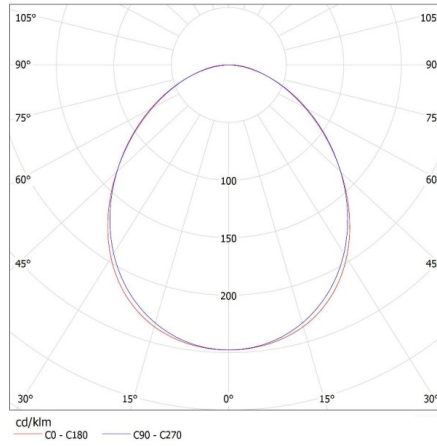

27423 ALIN 4LED 1X150-B

T8 LED tube linear fittings

KANLUX S.A. (kat 27423) ALIN 4LED 1X150-B + GLASSv2 / LDC (Polar)