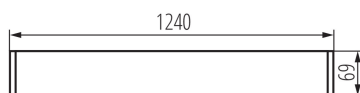

### GENERAL DATA:

**Colour:** white

**Place of assembly:** ceiling mounted

**Place of application:** Indoors

**Minimum distance from the illuminated object:** 0,5m

**Fixture lighting direction:** down

**Power supply of T8 LED fluorescent lamps:** Unilateral

**Length [mm]:** 1240

**Width [mm]:** 60

**Height [mm]:** 69

**Wersja do łączenia w linie [element początkowy] LF:** 33775

**Wersja do łączenia w linie [element środkowy] LM:** 33781

**Wersja do łączenia w linie [element końcowy] LL:** 33787