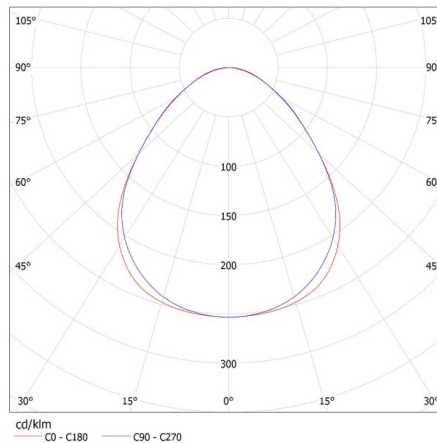

KANLUX S.A. (kat 28446) AL 4LED 120-MPR-W-NT + GLASSv3 / LDC (Polar)