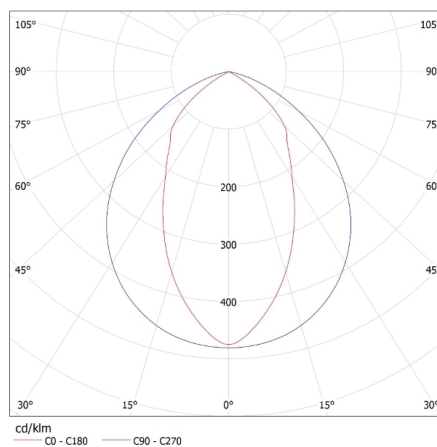

MILEDO (kat 31058) RSTR N 236/4LED/NT i GLASSv2 / LDC (Polar)