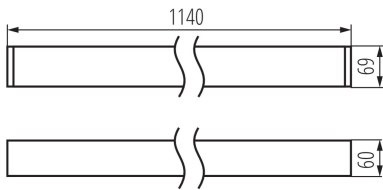

34058 AL-MM-NW-MPR-S-NT

Linear LED luminaire

5905339340580

GENERAL DATA:

Colour: silver

Place of assembly: ceiling mounted

Place of application: Indoors

Minimum distance from the illuminated object : 0,5m

Compatible with a dimmer : no

Fixture lighting direction: down

Length [mm]: 1140

Width [mm]: 60

Height [mm]: 69

Integrated LED light source : yes

Version for connection in line [initial element] LF : 34544

Version for connection in line [central element] LM : 34688

Version for connection in line [final element] LL : 34832

Wersja do łączenia w linie [kształtka] LTX1 : 35043

Wersja do łączenia w linie [kształtka] LTX1C : 35067

Wersja do łączenia w linie [kształtka] LTX2C : 35091

Wersja do łączenia w linie [kształtka] LTX1E : 35205

Wersja do łączenia w linie [kształtka] L : 35025

Wersja do łączenia w linie [kształtka] T : 35022

Wersja do łączenia w linie [kształtka] X : 35019

TECHNICAL DATA: