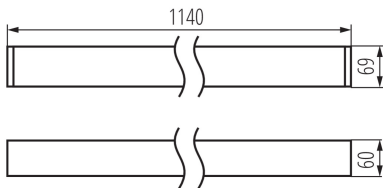

34309 ALD-MM-WW-MAT-S-NT

Linear LED luminaire

5905339343093

DALI
system

GENERAL DATA:

Colour: silver

Place of assembly: ceiling mounted

Place of application: Indoors

Minimum distance from the illuminated object: 0,5m

Compatible with a dimmer: DALI

Fixture lighting direction: down

Length [mm]: 1140

Width [mm]: 60

Height [mm]: 69

Integrated LED light source: yes

Version for connection in line [initial element] LF: 34571

Version for connection in line [central element] LM: 34715

Version for connection in line [final element] LL: 34859

Wersja do łączenia w linie [kształtka] LTX1: 35109

Wersja do łączenia w linie [kształtka] LTX1C: 35133

Wersja do łączenia w linie [kształtka] LTX2C: 35157

Wersja do łączenia w linie [kształtka] LTX1E: 35223

Wersja do łączenia w linie [kształtka] L: 35017

Wersja do łączenia w linie [kształtka] T: 35175

Wersja do łączenia w linie [kształtka] X: 35172

TECHNICAL DATA:

Rated voltage [V]: 220-240 AC

Rated frequency [Hz]: 50

Maximum power [W]: 29

Class of protection against electric shock: I

Lampshade material: plastic

Diode type: LED SMD

Luminous flux [lm]: 3450

Colour temperature: Warm white

Correlated colour temperature [K]: 3000

Colour consistency in McAdam ellipses: ≤3

Colour rendering index: 80

Service life [h]: 50000

Luminous-flux-retention factor at the end of rated service life:
L90B10

Number of on/off cycles: ≥30000

Lighting angle [°]: X85/Y95

Luminous efficiency of the lamp [lm/W]: 119

Ambient temperature range to which the product can be exposed: 5÷25

Shade type: matt