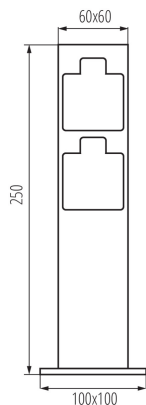

Słupek ogrodowy z gniazdami 230V

5905339365866

IP
44

Dzięki ich prostej estetyce można je wkomponować w każdy typ ogrodu. Podłączysz do nich zraszacz ogrodowy, kosiarkę, grill elektryczny, girlandę świetlną, zimowe lampki na choinkę zewnętrzną lub inne, przenośne oświetlenie, które będzie Ci akurat potrzebne.

DANE OGÓLNE:

Kolor: antracyt

Miejsce montażu: do nadbudowania na podłożu

Miejsce zastosowania: wewnątrz i na zewnątrz

Długość [mm]: 100

Szerokość [mm]: 100

Wysokość [mm]: 250

Liczba gniazd: 2

DANE TECHNICZNE:

Napięcie znamionowe [V]: 220-240 AC

Prąd znamionowy [A]: 16

Klasa ochronności przed porażeniem elektrycznym: I

Materiał: stal nierdzewna

Zakres temperatury otoczenia, na którą może być narażony wyrób [°C]: -20+35

Rodzaj przyłącza: kostka śrubowa

Zakres przekrojów stosowanych przewodów [mm²]: 1,5

Rodzaj uziemienia: typu E

Stopień IP: 44

DANE LOGISTYCZNE:

Jednostka miary: sztuka

Jak pakowane: 12

Ilość sztuk w opakowaniu pośrednim: 1

Ilość sztuk w opakowaniu zbiorczym: 12

Masa jednostkowa netto [g]: 538

Gramatura [g]: 903.33

Długość opakowania jednostkowego [cm]: 11

Szerokość opakowania jednostkowego [cm]: 11

Wysokość opakowania jednostkowego [cm]: 26

Waga kartonu [kg]: 10.83996

Szerokość kartonu [cm]: 46.5

Wysokość kartonu [cm]: 28

Długość kartonu [cm]: 46.5

Objętość kartonu [m³]: 0.060543