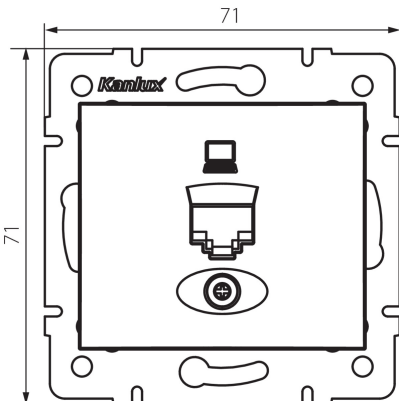

36621 DOMO 01-1400-042 cm

Gniazdo komputerowe pojedyncze (RJ45Cat 6 Jack)

5905339366214

DANE OGÓLNE:

Kolor: czarny mat

Miejsce montażu: do wbudowania w ścianę

Szerokość [mm]: 71

Wysokość [mm]: 71

Średnica puszkii montażowej: 60

Ilość gniazd: 1

DANE TECHNICZNE:

Materiał: PC

Rodzaj gniazd: komputerowe pojedyncze RJ45 Cat 6

Tworzywo: PC

Stopień IP: 20

DANE LOGISTYCZNE:

Szerokość opakowania jednostkowego [cm]: 4

Wysokość opakowania jednostkowego [cm]: 13

Waga kartonu [kg]: 8.2296

Szerokość kartonu [cm]: 25.5

Wysokość kartonu [cm]: 32

Długość kartonu [cm]: 44

Objętość kartonu [m³]: 0.035904