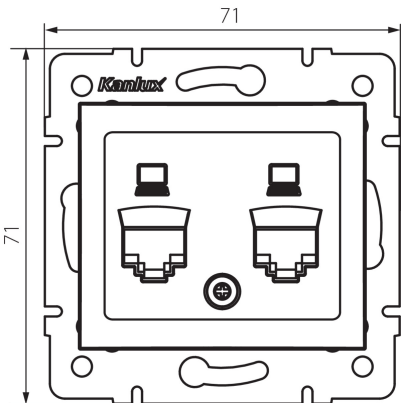

## 36622 DOMO 01-1419-042 cm

Adapter gniazda RJ45

5905339366221

### DANE OGÓLNE:

Kolor: czarny mat

Szerokość [mm]: 71

Wysokość [mm]: 71

Średnica puszki montażowej: 60

### DANE TECHNICZNE:

Materiał: PC

Tworzywo: PC

Szerokość opakowania jednostkowego [cm]: 4

Wysokość opakowania jednostkowego [cm]: 14

Waga kartonu [kg]: 7.5804

Szerokość kartonu [cm]: 22

Wysokość kartonu [cm]: 33

Długość kartonu [cm]: 44

Objętość kartonu [m<sup>3</sup>]: 0.031944