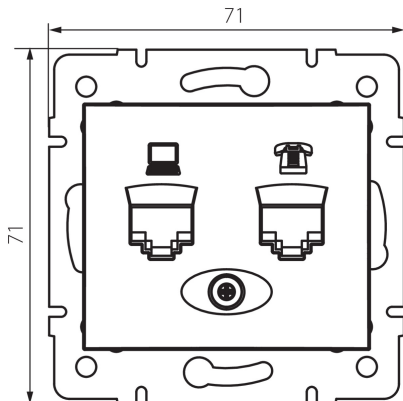

36623 DOMO 01-1430-042 cm

Gniazdo komputerowo-telefoniczne (RJ45 Cat 5e+RJ11)

5905339366238

DANE OGÓLNE:

Kolor: czarny mat

Miejsce montażu: do wbudowania w ścianę

Szerokość [mm]: 71

Wysokość [mm]: 71

Średnica puszki montażowej: 60

Ilość gniazd: 2

DANE TECHNICZNE:

Materiał: PC

Rodzaj gniazd: komputerowo telefoniczne RJ45 Cat 5e; RJ11

Tworzywo: PC

Stopień IP: 20

DANE LOGISTYCZNE:

Szerokość opakowania jednostkowego [cm]: 5

Wysokość opakowania jednostkowego [cm]: 13

Waga kartonu [kg]: 9.2004

Szerokość kartonu [cm]: 25.5

Wysokość kartonu [cm]: 32

Długość kartonu [cm]: 44

Objętość kartonu [m³]: 0.035904