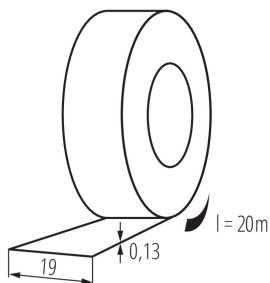

**01275 IT-1/20-BL**

Bande adhésive isolante

5905339012753

#### DONNÉES GÉNÉRALES:

**Couleur:** bleu

**Longueur [mm]:** 20000

**Largeur [mm]:** 19

#### DONNÉES LOGISTIQUES:

**Unité par emballage:** 10

**Unité par carton:** 10

**Conditionnement :** 200

**Poids unitaire net [g]:** 70

**Poids [g]:** 74

**Longueur carton emballage [cm]:** 7.5

**Largeur emballage unitaire [cm]:** 7.5

**Hauteur emballage unitaire [cm]:** 19.5

**Poids carton [kg]:** 14.8

**Largeur carton [cm]:** 31

**Hauteur carton [cm]:** 22

**Longueur carton [cm]:** 38

**Volume carton [m³]:** 0.025916