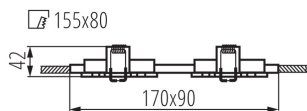

Plafonnier pour éclairage d'accentuation

5905339182845

Kanlux SEIDY est une gamme de luminaires très prisée qui donne la possibilité de choisir entre des luminaires avec de 1 à 4 points lumineux. Nous pouvons en créer une composition d'éclairage parfaite pour des cafés, des espaces hôteliers, mais aussi pour l'intimité du foyer.

DONNÉES GÉNÉRALES:

Couleur: noir anodisé

Utilisation de lampes à protection renforcée : oui

Mode d'installation : à encastrer dans le plafond

Usage: intérieur

Distance minimale par rapport à l'objet éclairé: 0,5m

Produit non destiné surface normalement inflammable : >35W

Produit non recouvrable par un matériau calorifuge : oui

Longueur [mm]: 170

Largeur [mm]: 90

Hauteur [mm]: 39

Orrifice de montage [mm]: 155x80

CARACTÉRISTIQUES TECHNIQUES:

Tension nominale [V]: 12 AC; 12 DC

Puissance maximale [W]: 2 x max 10

Classe électrique: III

Source de lumière: MR16

Source de lumière incluse : non

Culot: Gx5,3

Plage de températures ambiantes[°C]: 5÷25

Matériau du boîtier: alliage en aluminium

Type de branchement: extrémités libres des conducteurs

Longueur du fil [cm]: 0.12

Section câble [mm²]: 0.75

Réglage du faisceau du luminaire : dans un axe

Réglage du faisceau du luminaire [°]: 30

Degré IP: 20

DONNÉES LOGISTIQUES:

Unité de mesure: unité

Unité par emballage: 50

Unité par carton: 1

Conditionnement : 50

Poids unitaire net [g]: 240

Poids [g]: 306.2

Longueur carton emballage [cm]: 10.5