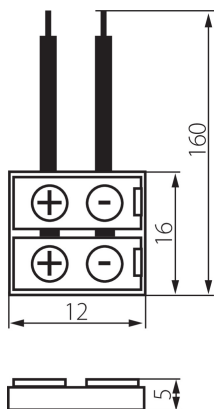

19032 CONNECTOR 8-CP

Connecteur ruban LED

5905339190321

DONNÉES GÉNÉRALES:

Longueur [mm]: 12

Largeur [mm]: 16

Hauteur [mm]: 5

CARACTÉRISTIQUES TECHNIQUES:

Tension nominale [V]: 12 AC; 12 DC

Nombre de pièces par carton (set): 20

DONNÉES LOGISTIQUES:

Unité de mesure: set

Unité par emballage: 5

Unité par carton: 5

Conditionnement : 100

Poids unitaire net [g]: 40

Poids [g]: 52.1

Poids unitaire brut [g]: 54

Longueur carton emballage [cm]: 14

Largeur emballage unitaire [cm]: 2

Hauteur emballage unitaire [cm]: 19

Poids carton [kg]: 5.21

Largeur carton [cm]: 27

Hauteur carton [cm]: 25.5

Longueur carton [cm]: 55

Volume carton [m³]: 0.037868