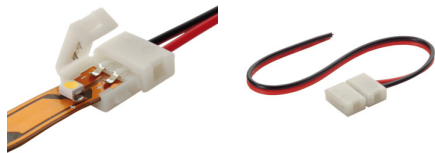

19032 CONNECTOR 8-CP

Connecteur ruban LED

5905339190321

DONNÉES GÉNÉRALES:

Longueur [mm]: 12

Largeur [mm]: 16

Hauteur [mm]: 5

CARACTÉRISTIQUES TECHNIQUES:

Tension nominale [V]: 12 AC; 12 DC

Nombre de pièces par carton (set): 20

DONNÉES LOGISTIQUES:

Unité de mesure: set

Unité par emballage: 5

Unité par carton: 5

Conditionnement : 100

Poids unitaire net [g]: 40