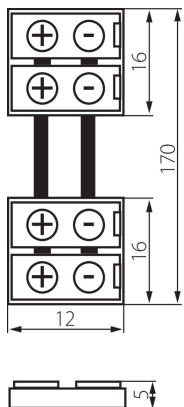

19033 CONNECTOR 8-CPC

Connecteur ruban LED

5905339190338

DONNÉES GÉNÉRALES:

Longueur [mm]: 12

Largeur [mm]: 16

Hauteur [mm]: 5

CARACTÉRISTIQUES TECHNIQUES:

Tension nominale [V]: 12 AC; 12 DC

Nombre de pièces par carton (set): 20

DONNÉES LOGISTIQUES:

Unité de mesure: set

Unité par emballage: 5

Unité par carton: 5

Conditionnement : 100

Poids unitaire net [g]: 56

Poids [g]: 68.1

Poids unitaire brut [g]: 64

Longueu carton emballage [cm]: 14

Largeur emballage unitaire [cm]: 2

Hauteur emballage unitaire [cm]: 19

Poids carton [kg]: 6.81

Largeur carton [cm]: 27

Hauteur carton [cm]: 25.5

Longueur carton [cm]: 55

Volume carton [m³]: 0.037868