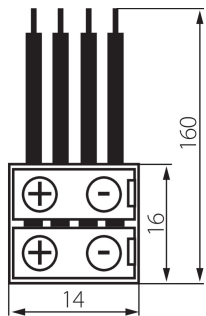

## 19036 CONNECTOR RGB 10-CP

Connecteur ruban LED

5905339190369

### DONNÉES GÉNÉRALES:

Longueur [mm]: 14

Largeur [mm]: 16

Hauteur [mm]: 5

### CARACTÉRISTIQUES TECHNIQUES:

Tension nominale [V]: 12 AC; 12 DC

Nombre de pièces par carton (set): 20

### DONNÉES LOGISTIQUES:

Unité de mesure: set

Unité par emballage: 5

Unité par carton: 5

Conditionnement : 100

Poids unitaire net [g]: 75

Poids [g]: 87.1

Longueu carton emballage [cm]: 14