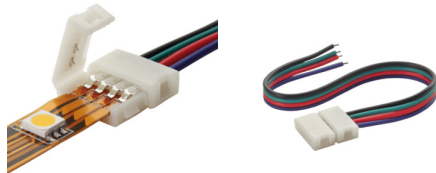

## 19036 CONNECTOR RGB 10-CP

Connecteur ruban LED

5905339190369

### DONNÉES GÉNÉRALES:

Longueur [mm]: 14

Largeur [mm]: 16

Hauteur [mm]: 5

### CARACTÉRISTIQUES TECHNIQUES:

Tension nominale [V]: 12 AC; 12 DC

Nombre de pièces par carton (set): 20