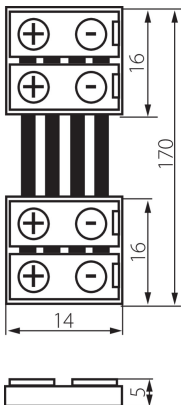

19037 CONNECTOR RGB 10-CPC

Connecteur ruban LED

5905339190376

DONNÉES GÉNÉRALES:

Longueur [mm]: 14

Largeur [mm]: 16

Hauteur [mm]: 5

CARACTÉRISTIQUES TECHNIQUES:

Tension nominale [V]: 12 AC; 12 DC

Nombre de pièces par carton (set): 20

DONNÉES LOGISTIQUES:

Unité de mesure: set

Unité par emballage: 5

Unité par carton: 5

Conditionnement : 100

Poids unitaire net [g]: 94

Poids [g]: 106.1

Longueu carton emballage [cm]: 14

Largeur emballage unitaire [cm]: 2

Hauteur emballage unitaire [cm]: 19

Poids carton [kg]: 10.61

Largeur carton [cm]: 27

Hauteur carton [cm]: 25.5

Longueur carton [cm]: 55