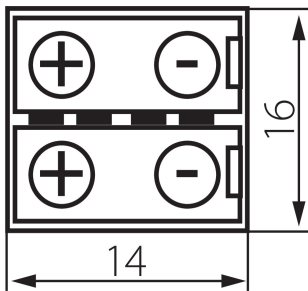

19038 CONNECTOR RGB 10

Connecteur ruban LED

5905339190383

DONNÉES GÉNÉRALES:

Longueur [mm]: 14

Largeur [mm]: 16

Hauteur [mm]: 5

CARACTÉRISTIQUES TECHNIQUES:

Tension nominale [V]: 12 AC; 12 DC

Nombre de pièces par carton (set): 20

DONNÉES LOGISTIQUES:

Unité de mesure: set

Unité par emballage: 5

Unité par carton: 5

Conditionnement : 250

Poids unitaire net [g]: 20

Poids [g]: 25.56

Poids unitaire brut [g]: 24

Longueur carton emballage [cm]: 6

Largeur emballage unitaire [cm]: 2

Hauteur emballage unitaire [cm]: 10

Poids carton [kg]: 6.39

Largeur carton [cm]: 27

Hauteur carton [cm]: 25.5

Longueur carton [cm]: 55

Volume carton [m³]: 0.037868