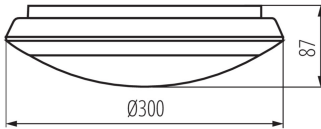

Plafonnier LED