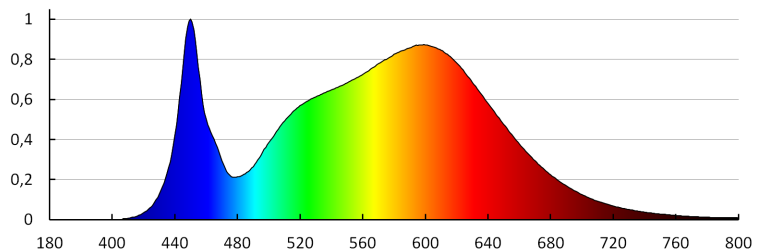

INFORMATIONS COMPLÉMENTAIRES :

- Une garantie de 5 ans accordée conformément aux termes de la déclaration de garantie disponible sur le site d'Internet