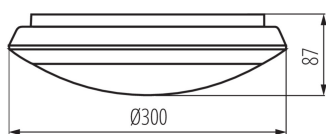

19065 DABA PRO 25W NW-B

Plafonnier LED

5905339190659

Kanlux DABA PRO est un plafonnier étanche. Il existe en version sans détecteur de mouvement (25W) et une version avec détecteur (26W), ainsi qu' en deux coloris de finition : blanc et noir. Le hublot Kanlux DABA PRO est étanche selon la norme IP65 , donc particulièrement résistant aux conditions atmosphériques extérieures. Il est également résistant aux chocs IK10 et offre une protection supplémentaire anti-vandale puisque son ouverture est impossible sans outil (fourni dans le packaging). Les hublots Kanlux DABA PRO offrent également la possibilité d'un raccordement MAITRE → ESCLAVE, c'est-à-dire que le premier luminaire qui détecte un mouvement peut déclencher l'allumage ou l'extinction de l'ensemble de la ligne lumineuse. La haute qualité de fabrication des luminaires Kanlux DABA PRO est confortée par une garantie de 5 ans et une durée de vie 50 000 h.

DONNÉES GÉNÉRALES:

Couleur: noir

Mode d'installation: mural, saillie

Usage: intérieur - extérieur

Distance minimale par rapport à l'objet éclairé: 0,5m

Possibilité de raccordement en ligne des luminaires: oui

Compatibilité avec un variateur: non

Hauteur [mm]: 85

Diamètre [mm]: 300

Teneur en mercure: non

source LED: oui

CARACTÉRISTIQUES TECHNIQUES:

Tension nominale [V]: 220-240 AC

Fréquence nominale [Hz]: 50

Puissance maximale [W]: 25

Classe électrique: II

Matériau du diffuseur: PC

Type de diode: LED SMD

Flux lumineux du luminaire [lm]: 2800

Flux lumineux utile d'une source lumineuse Φ use [lm]: 3600

Flux lumineux utile d'une source lumineuse Φ use [lm]: dans sphère (360°)

Teinte lumière: blanche

Température de couleur proximale [K]: 4000

Constance des couleurs dans les ellipses de MacAdam: ≤ 6