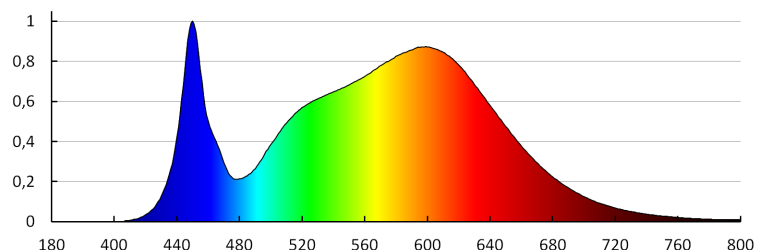

KANLUX S.A. (kat 19065) DABA PRO 25W NW-B / LDC (Polar)

INFORMATIONS COMPLÉMENTAIRES :

- Une garantie de 5 ans accordée conformément aux termes de la déclaration de garantie disponible sur le site d'Internet