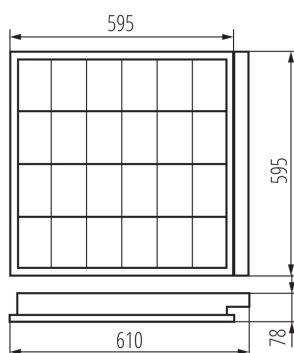

Luminaire encastré à grille

5905339197306

EVG
BALLAST

Kanlux REGIS sont des luminaires raster à encastrer faciles à assembler rapidement grâce à des clips à ressort et des raccords rapides. Les rasters sont toujours une solution d'éclairage très populaire pour les espaces intérieurs de bureau ou locaux industriels.

DONNÉES GÉNÉRALES:

Couleur: blanc

Mode d'installation: à encastrer dans le plafond

Usage: intérieur

Distance minimale par rapport à l'objet éclairé: 0,5m

Démarrage ballast / lampes: froid

Produit non recouvrable par un matériau calorifuge: oui

Longueur [mm]: 610

Largeur [mm]: 595

Hauteur [mm]: 78

CARACTÉRISTIQUES TECHNIQUES:

Tension nominale [V]: 220-240 AC

Fréquence nominale [Hz]: 50

Puissance maximale [W]: 4 x 18

Classe électrique: I

Source de lumière: T8

Source de lumière incluse: non

Culot: G13

Plage de températures ambiantes[°C]: 5÷25

Matériau du boîtier: acier

Matériau du réflecteur: alliage en aluminium

Type de branchement: Connecteur rapide

Plage section de câble [mm²]: 1÷2,5

Type de ballast: EVG

Classe énergétique du ballast: A2

Degré IP: 20

DONNÉES LOGISTIQUES:

Unité par emballage: 1

Conditionnement : 1

Quantité minimum par palette [pcs]: 50

Poids unitaire net [g]: 2618

Poids [g]: 3200

Longueur carton emballage [cm]: 65

Largeur emballage unitaire [cm]: 62.5

Hauteur emballage unitaire [cm]: 8.5

Poids carton [kg]: 3.2

Largeur carton [cm]: 63

Nous nous réservons le droit d'apporter toute modification technique sans information préalable. Les données de ce contenu ne sont pas juridiquement contraignantes.

Photométrie : Résultats obtenus en testant un échantillon déterminé.