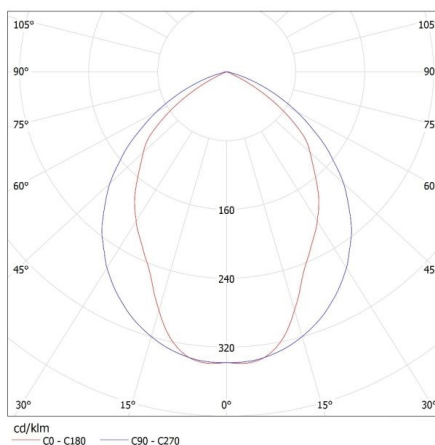

Luminaire encastré à grille

Hauteur carton [cm]: 8.8

Longueur carton [cm]: 65.5

Volume carton [m³]: 0.036313

INFORMATIONS COMPLÉMENTAIRES :

- trous dans le boîtier facilitant l'alimentation par câblage traversant
- conducteur de protection sur la grille, protégeant contre les chocs électriques
- montage facile de la grille de défilement sur des crochets à ressort
- raccord rapide pour connexion de l'alimentation, facilite et accélère le montage, stabilisateur TRIDONIC, classe A2
- revêtement par poudre
- réflecteur en demi-parabole / lames transversales de la grille en forme V / prises des lampes fluorescentes masquées par un réflecteur

KANLUX S.A. (kat 19730) REGIS 3 EVG 418 PT / Krzywa rozsyłu światła (biegunowo)

ACCESSOIRES:

72333 CLP-REGIS/PT

CLP-REGIS/PT montant, sert à encastrer les luminaires dans un faux plafond en planches de plâtre. ensemble de 4 pièces.