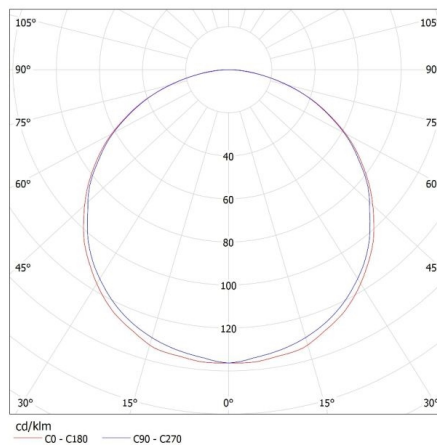

INFORMATIONS COMPLÉMENTAIRES :

- réflecteur en demi-parabole / lames transversales de la grille en forme V / prises des lampes fluorescentes masquées par un réflecteur
- trous dans le boîtier facilitant l'alimentation par câblage traversant
- conducteur de protection sur la grille, protégeant contre les chocs électriques
- montage facile de la grille de défilement sur des crochets à ressort
- raccord rapide pour connexion de l'alimentation, facilite et accélère le montage, stabilisateur TRIDONIC, classe A2
- revêtement par poudre

KANLUX S.A. (kat 19734) REGIS 3 OPAL 418 / Krzywa rozsyłu światła (biegunowo)