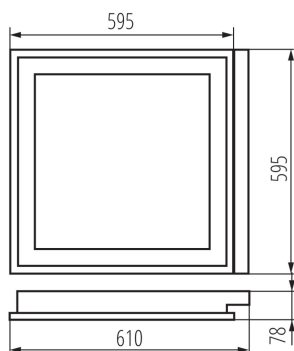

Luminaire encastré à grille

5905339197344

Kanlux REGIS sont des luminaires raster à encastrer faciles à assembler rapidement grâce à des clips à ressort et des raccords rapides. Les rasters sont toujours une solution d'éclairage très populaire pour les espaces intérieurs de bureau ou locaux industriels.

DONNÉES GÉNÉRALES:

Couleur: blanc

Mode d'installation: à encastrer dans le plafond

Usage: intérieur

Distance minimale par rapport à l'objet éclairé: 0,5m

Démarrage ballast / lampes: froid

Produit non recouvrable par un matériau calorifuge: oui

Longueur [mm]: 610

Largeur [mm]: 595

Hauteur [mm]: 78

CARACTÉRISTIQUES TECHNIQUES:

Tension nominale [V]: 220-240 AC

Fréquence nominale [Hz]: 50

Puissance maximale [W]: 4 x 18

Classe électrique: I

Matériau du diffuseur: PMMA

Source de lumière: T8

Source de lumière incluse: non

Culot: G13

Plage de températures ambiantes[°C]: 5÷25

Matériau du boîtier: acier

Matériau du réflecteur: alliage en aluminium

Type de branchement: Connecteur rapide

Plage section de câble [mm²]: 1÷2,5

Type de ballast: EVG

Classe énergétique du ballast: A2

Degré IP: 40

DONNÉES LOGISTIQUES:

Unité par emballage: 1

Unité par carton: 1

Conditionnement : 1

Poids unitaire net [g]: 2910

Poids [g]: 3500

Longueu carton emballage [cm]: 65

Largeur emballage unitaire [cm]: 62.5

Hauteur emballage unitaire [cm]: 8.5

Poids carton [kg]: 3.5