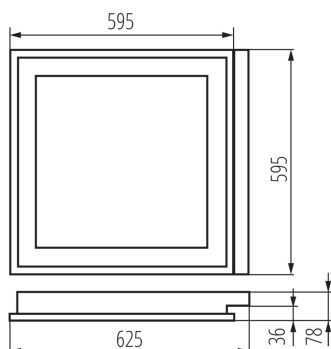

Luminaire encastré à grille