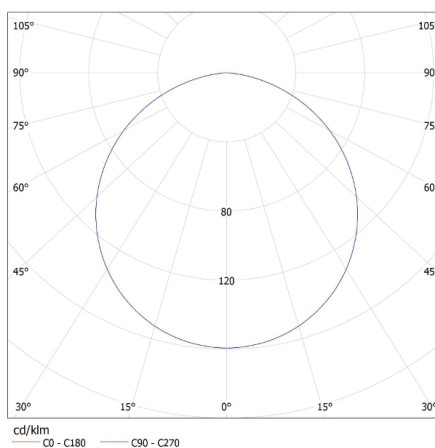

KANLUX S.A. (kat 19736) REGIS 4LED OPAL 418PT + GLASSv2 / LDC (Polar)