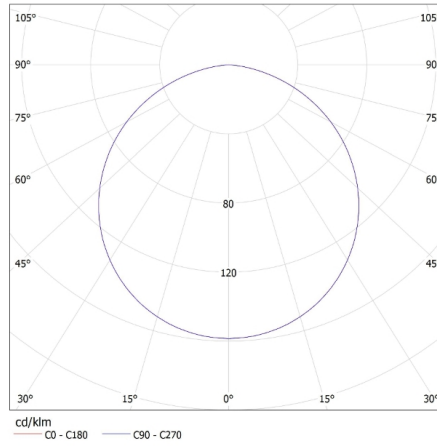

19736 REGIS 4LED OPAL 418PT

Luminaire encastré à grille

KANLUX S.A. (kat 19736) REGIS 4LED OPAL 418PT + Miledo / LDC (Polar)

Luminaire: KANLUX S.A. (kat 19736) REGIS 4LED OPAL 418PT + Miledo
Lamps: 4 x T8 LED N 9W-NW

ACCESSOIRES:

72333 CLP-REGIS/PT

CLP-REGIS/PT montant, sert à encastrer les luminaires dans un faux plafond en planches de plâtre. ensemble de 4 pièces.