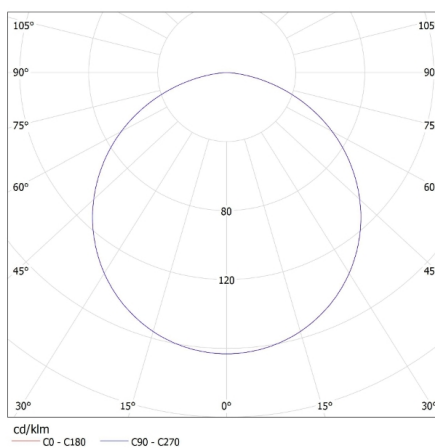

INFORMATIONS COMPLÉMENTAIRES :

- les luminaires s'utilisent avec des sources lumineuses T8 LED 220-240 V ~; 50/60Hz avec alimentation unilatérale
- luminaires adaptés à la suspension
- montage facile de la trame sur boucles à ressort
- peinture en poudre

KANLUX S.A. (kat 19736) REGIS 4LED OPAL 418PT + GLASSv3 / LDC (Polar)

Luminaire: KANLUX S.A. (kat 19736) REGIS 4LED OPAL 418PT + GLASSv3
Lamps: 4 x T8 LED GLASSv3 9W-NW