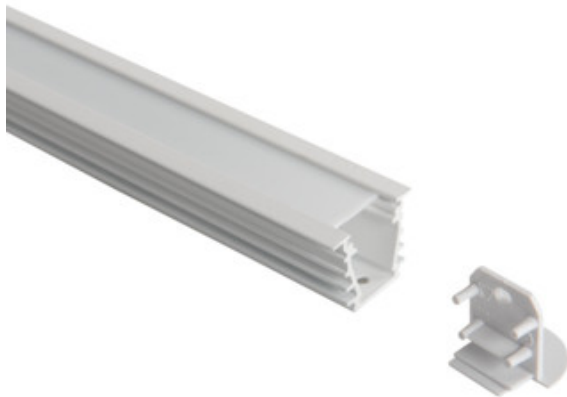

19757 PROFILO I SET-MI-W

Profilé en aluminium

5905339197573

DONNÉES GÉNÉRALES:

Couleur: blanc
Longueur [mm]: 1000
Largeur [mm]: 23.4
Hauteur [mm]: 19

CARACTÉRISTIQUES TECHNIQUES:

Matériau: alliage en aluminium
Matériau du diffuseur: matériau plastique