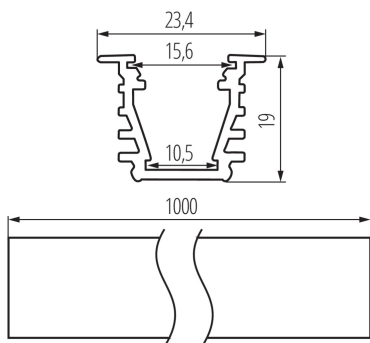

19757 PROFILO I SET-MI-W

Profilé en aluminium

5905339197573

DONNÉES GÉNÉRALES:

Couleur: blanc
Longueur [mm]: 1000
Largeur [mm]: 23.4
Hauteur [mm]: 19

CARACTÉRISTIQUES TECHNIQUES:

Matériau: alliage en aluminium
Matériau du diffuseur: matériau plastique

DONNÉES LOGISTIQUES:

Unité par emballage: 5
Unité par carton: 1
Conditionnement : 5
Poids unitaire net [g]: 240
Poids [g]: 292
Longueur carton emballage [cm]: 102.5
Largeur emballage unitaire [cm]: 2.5
Hauteur emballage unitaire [cm]: 4.5
Poids carton [kg]: 1.46
Largeur carton [cm]: 8.5
Hauteur carton [cm]: 8.5
Longueur carton [cm]: 108
Volume carton [m³]: 0.007803