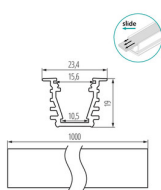

19757 PROFILO I SET-MI-W

Profilé en aluminium

5905339197573

DONNÉES GÉNÉRALES:

Couleur: blanc
Longueur [mm]: 1000
Largeur [mm]: 23.4
Hauteur [mm]: 19

CARACTÉRISTIQUES TECHNIQUES:

Matériau: alliage en aluminium
Matériau du diffuseur: matériau plastique

DONNÉES LOGISTIQUES:

Unité par emballage: 5
Unité par carton: 1
Conditionnement : 5
Poids unitaire net [g]: 240
Poids [g]: 292
Longueur carton emballage [cm]: 102.5
Largeur emballage unitaire [cm]: 2.5
Hauteur emballage unitaire [cm]: 4.5
Poids carton [kg]: 1.46
Largeur carton [cm]: 8.5
Hauteur carton [cm]: 8.5
Longueur carton [cm]: 108
Volume carton [m³]: 0.007803